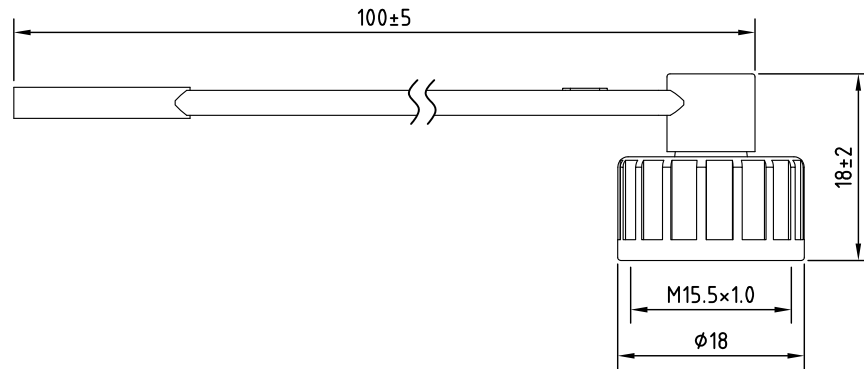

REV.	Description	Date
1	cable tie dimensions revised	2018/9/3
2	dimensions revised	2020/2/5

RoHS
TOLERANCE ± 0.5

5	Screw	SUS	
4	Washer	SUS	
3	Cable tie	PVC	
2	Pad	Rubber	
1	Cap	PA	
Item	Description	Material	Treat & Remark

ITEM	Waterproof Cap	UNIT	MM
------	----------------	------	----