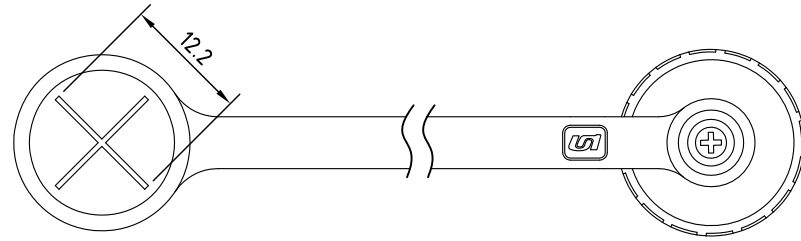

REV.	Description	Date
1	cable tie dimensions revised	2018/9/3
2	dimensions revised	2020/2/5

RoHS
TOLERANCE ± 0.5

5	Screw	SUS	
4	Washer	SUS	
3	Cable tie	PVC	
2	Pad	Rubber	
1	Cap	PA	
Item	Description	Material	Treat & Remark

ITEM	Waterproof Cap	UNIT	MM
------	----------------	------	----